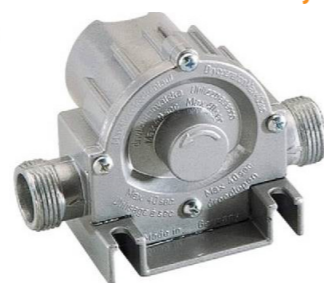

**44<sup>99</sup>**

AKU postrekovač

**30<sup>19</sup>**

Upínacia svorka jednoručná  
PRO 300/100mm

**28<sup>99</sup>**

Japonská píla

**24<sup>49</sup>**

Čerpadlo s kovovým puzdrom  
na vrtačku 3000 l/h

**19<sup>72</sup>**

Majstrovská kolikovačka  
D6-8-10mm

**199<sup>99</sup>**

Golasada RAXX 152 dielna

**16<sup>16</sup>**

Obrysová šablóna

**339<sup>00</sup>**

Benzínová kosačka  
PLM460NE