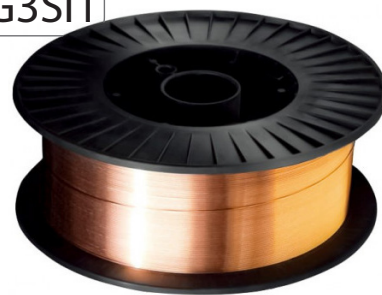

692,02 €
Cena s DPH

ZVÁRACÍ DRÔT

G3Si1

	Priemer	Dĺžka	Cena
SW105	1 mm	5 kg	13,19
SW85	0.8 mm	5 kg	13,49
SW65	0.6 mm	5 kg	17,64
FW81	0.8 mm	1 kg	7,05

* TRUBÍČKOVÝ ZVÁRACÍ DRÔT FLUX

ZVÁRACÍ POLOAUTOMATICKÝ INVERTOR (CO2) MIG/MAG, MMA PROCRAFT SPI-320 (20–160A)